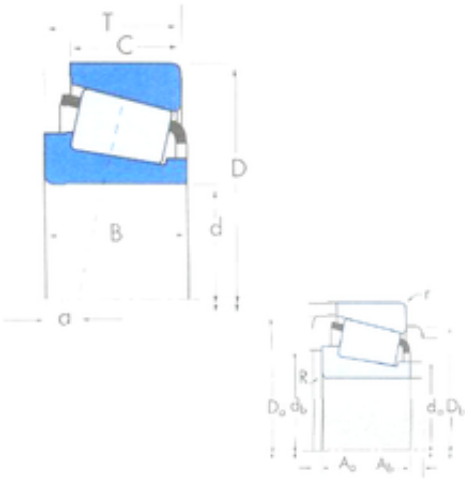

### XAA32004X/Y32004X TIMKEN Tapered Roller Bearings Tapered Single Metric

Bearing No. XAA32004X/Y32004X

XAA32004X/Y32004X Bearing 2D drawings and 3D CAD models

Size	20x42x15 mm
Bore Diameter	20 mm
Outer Diameter	42 mm
Width	15 mm
d	20 mm
D	42 mm
T	15 mm
B	15 mm
C	12 mm
R	2 mm
r	0,6 mm
a -	4,6 mm
Da	39,5 mm
db	29 mm
da	25,5 mm
Db	37 mm
Aa	0,4 mm
Ab	1,4 mm
Weight	0,1 Kg
Basic static load rating (C0)	29,4 kN
Factor (G1)	6,2
Factor (G2)	6,1
Factor (Cg)	0,0102
Factor (K)	1,56
Basic dynamic load rating (C90)	6,66